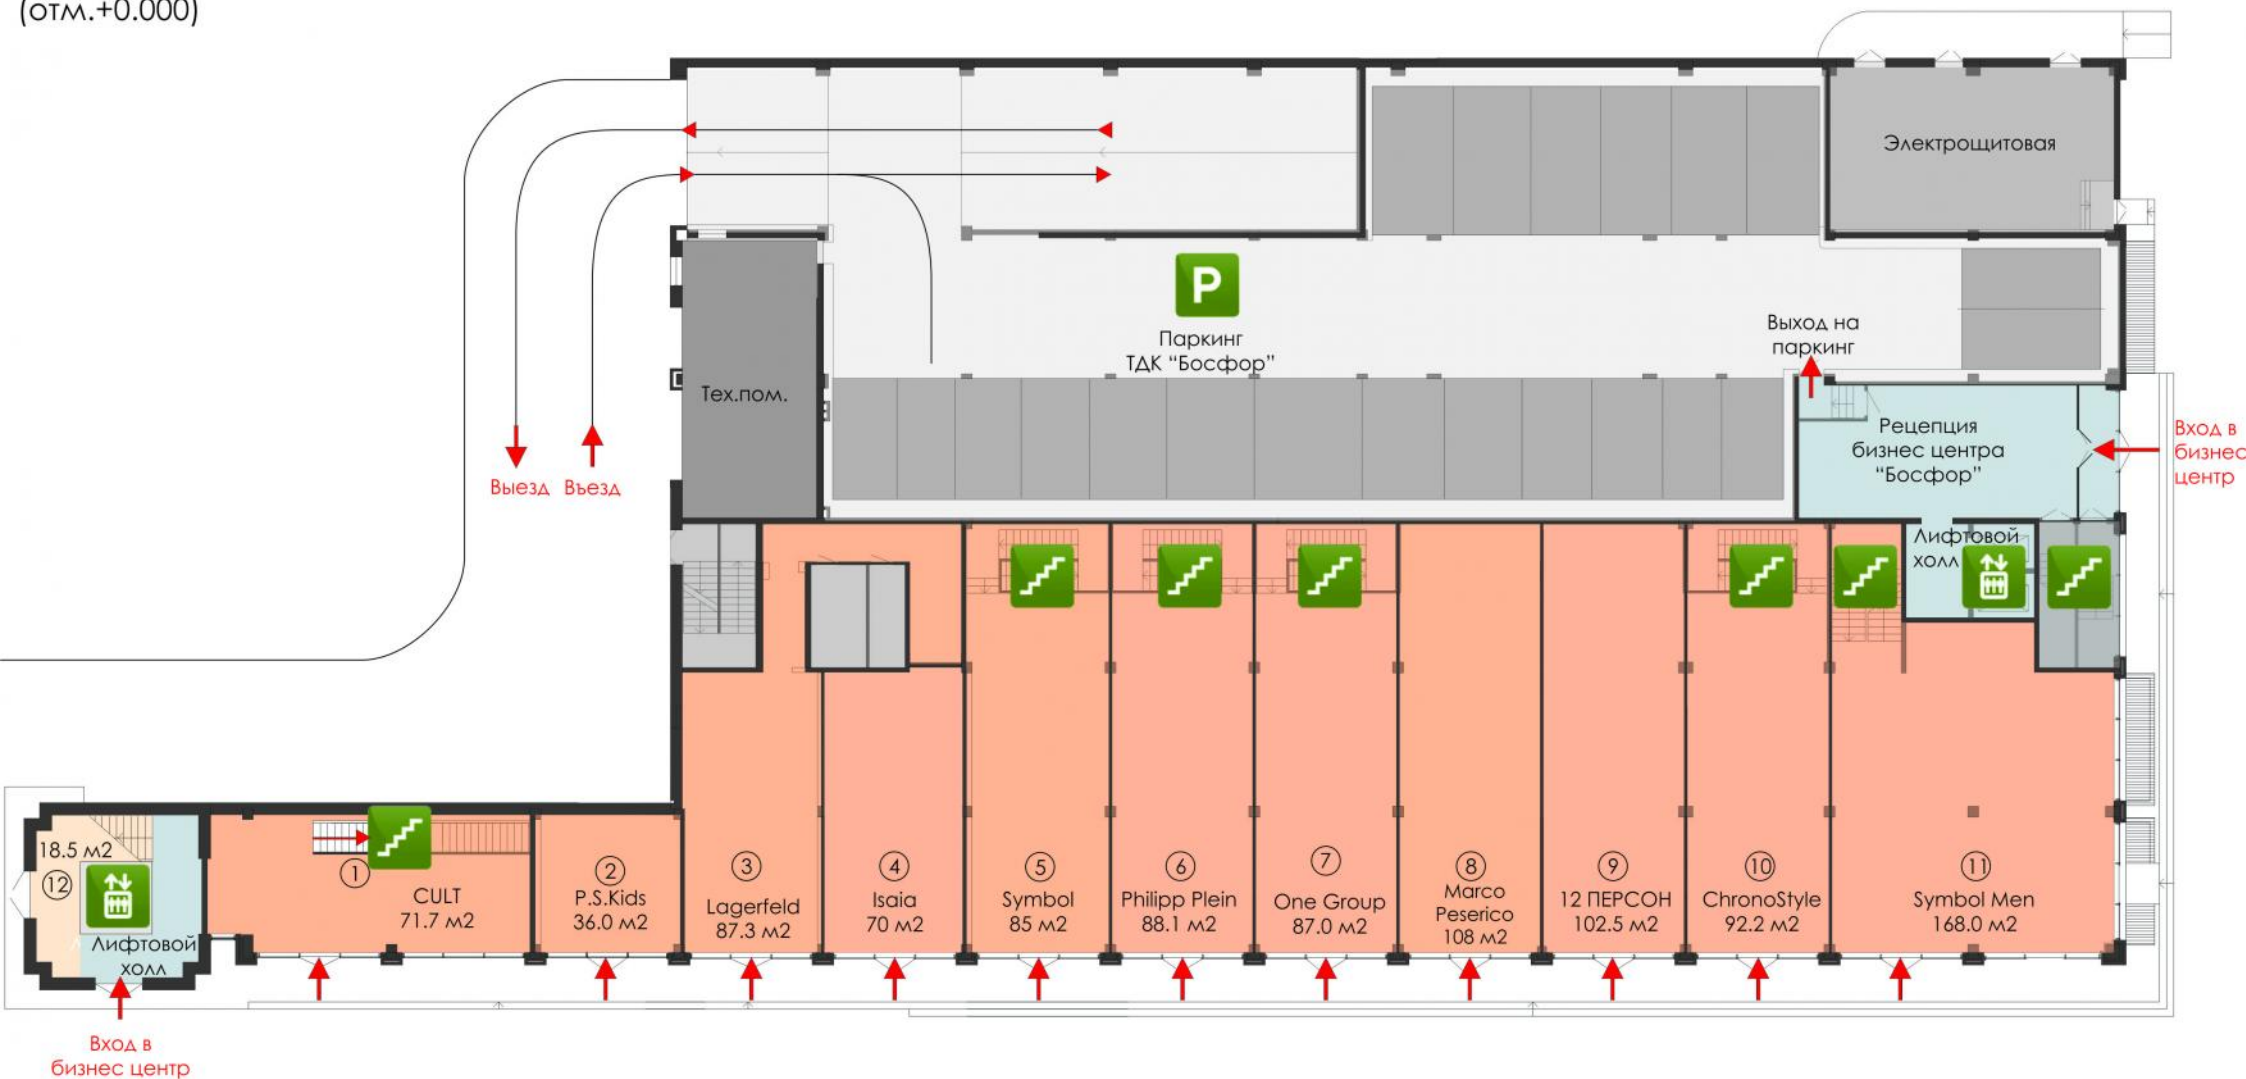

ТДК «Босфор»  
План цокольного этажа

ТДК «Босфор»  
План 1 этажа  
(отм.+0.000)

ТДК «Босфор»  
План 2 этажа  
(отм.+4.800)