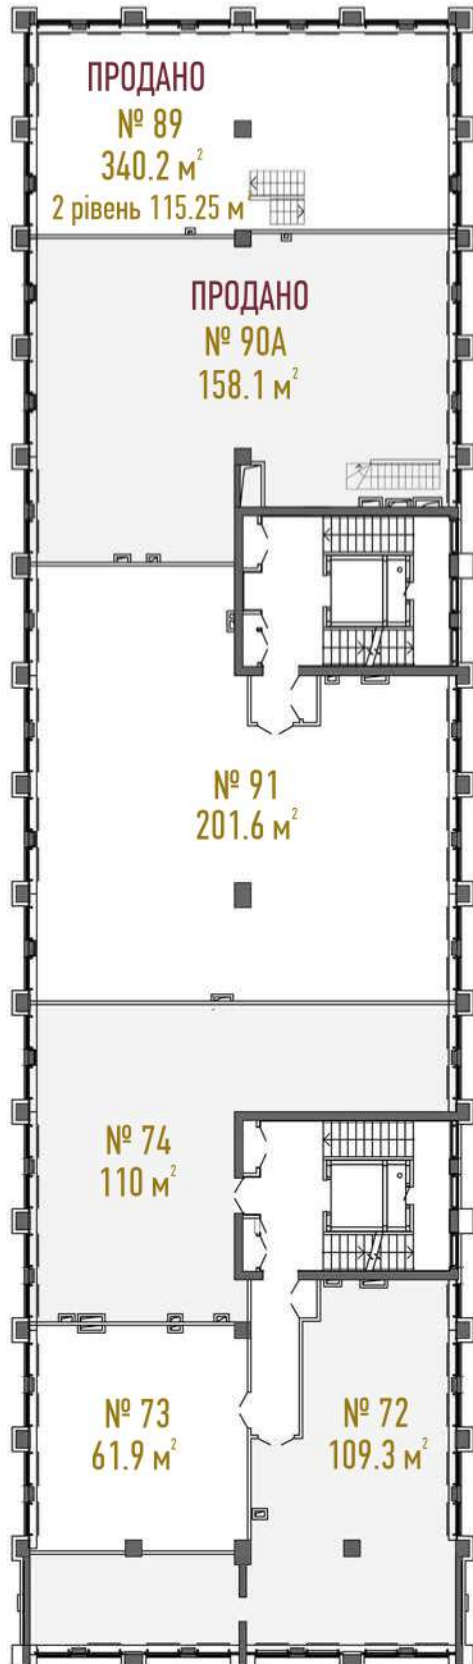

CASCADE PLAZA

Південна вежа
10 ПОВЕРХ

Катеринославський бульвар

вул. Шевченка

CASCADE PLAZA

Центральна вежа
1 ПОВЕРХ

Катеринославський бульвар

вул. Шевченка

CASCADE PLAZA

Центральна вежа
2 ПОВЕРХ

Катеринославський бульвар

вул. Шевченка

CASCADA PLAZA

Центральна вежа
3 ПОВЕРХ

Катеринославський бульвар

вул. Шевченка

CASCADe PLAZA

Центральна вежа
4 ПОВЕРХ

Катеринославський бульвар

вул. Шевченка

CASCADe PLAZA

Центральна вежа
5 ПОВЕРХ

Катеринославський бульвар

вул. Шевченка

CASCADe PLAZA

Центральна вежа
6 ПОВЕРХ

Катеринославський бульвар

вул. Шевченка

Катеринославський бульвар

вул. Шевченка

CASCADE PLAZA

Центральна вежа
8 ПОВЕРХ