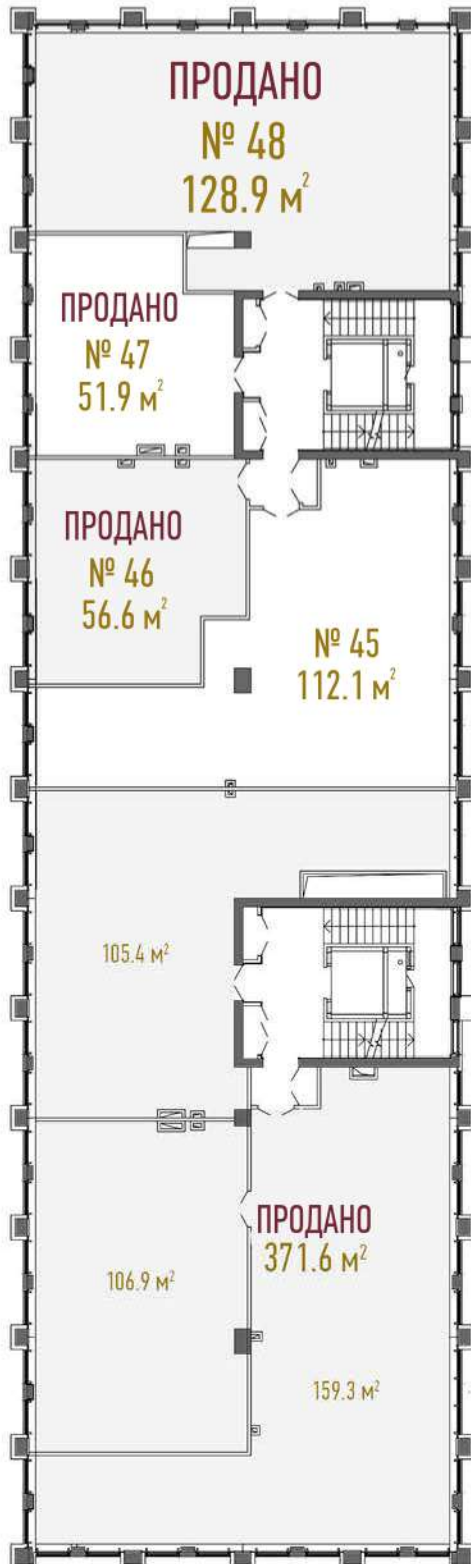

CASCADE PLAZA

Південна вежа
6 ПОВЕРХ

Катеринославський бульвар

вул. Шевченка