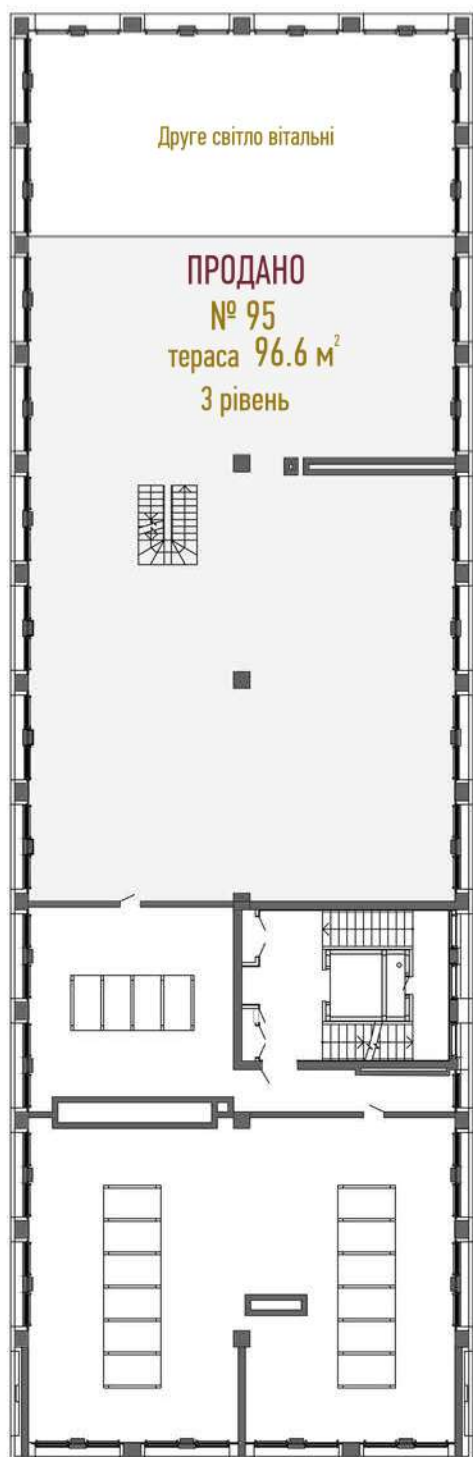

CASCADe PLAZA

Центральна вежа
6 ПОВЕРХ

Катеринославський бульвар

вул. Шевченка

Катеринославський бульвар

вул. Шевченка

CASCADE PLAZA

Центральна вежа
8 ПОВЕРХ

Катеринославський бульвар

вул. Шевченка

Катеринославський бульвар

вул. Шевченка

CASCADE PLAZA

Північна вежа
1 ПОВЕРХ

Катеринославський бульвар

вул. Шевченка

CASCADE PLAZA

Північна вежа
2 ПОВЕРХ

Катеринославський бульвар

вул. Шевченка

CASCADE PLAZA

Північна вежа
3 ПОВЕРХ

Катеринославський бульвар

вул. Шевченка