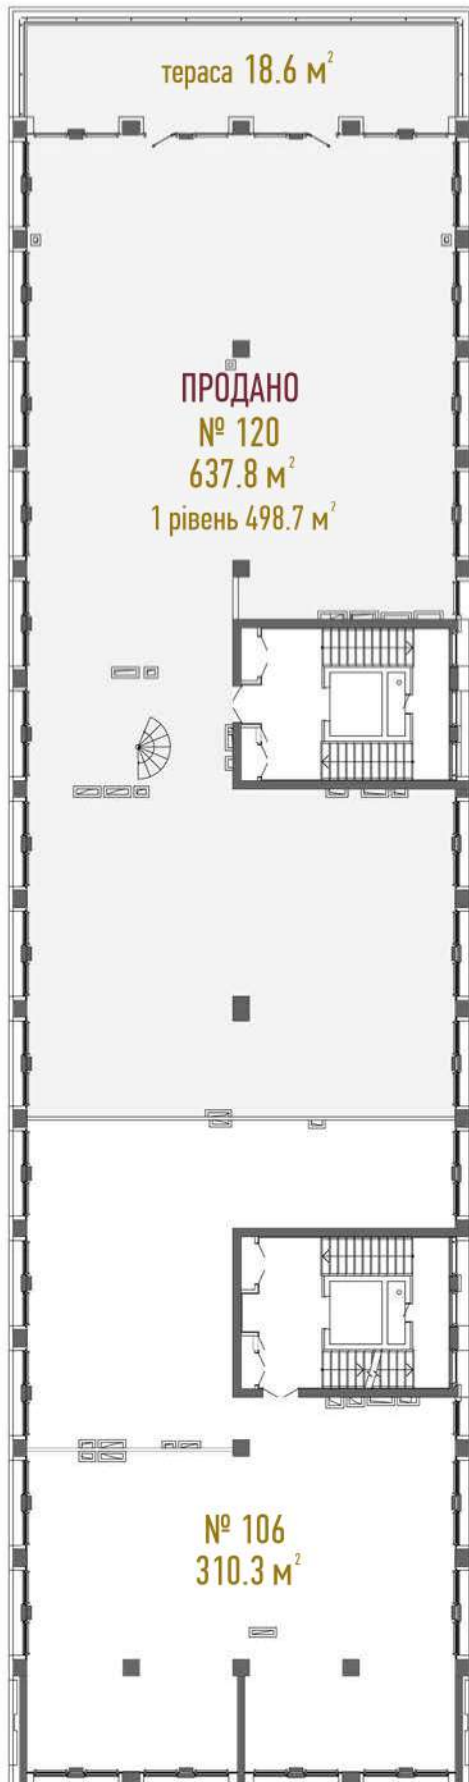

Катеринославський бульвар

вул. Шевченка

CASCADE PLAZA

Південна вежа
2 ПОВЕРХ

Катеринославський бульвар

вул. Шевченка

CASCADe PLAZA

Південна вежа
3 ПОВЕРХ

CASCADE PLAZA

Південна вежа
10 ПОВЕРХ

Катеринославський бульвар

вул. Шевченка

CASCADE PLAZA

Центральна вежа
1 ПОВЕРХ

Катеринославський бульвар

вул. Шевченка

CASCADE PLAZA

Північна вежа
4 ПОВЕРХ

Катеринославський бульвар

вул. Шевченка

CASCADE PLAZA

Північна вежа
5 ПОВЕРХ

Катеринославський бульвар

вул. Шевченка

CASCADE PLAZA

Катеринославський бульвар

Північна вежа
6 ПОВЕРХ

вул. Шевченка