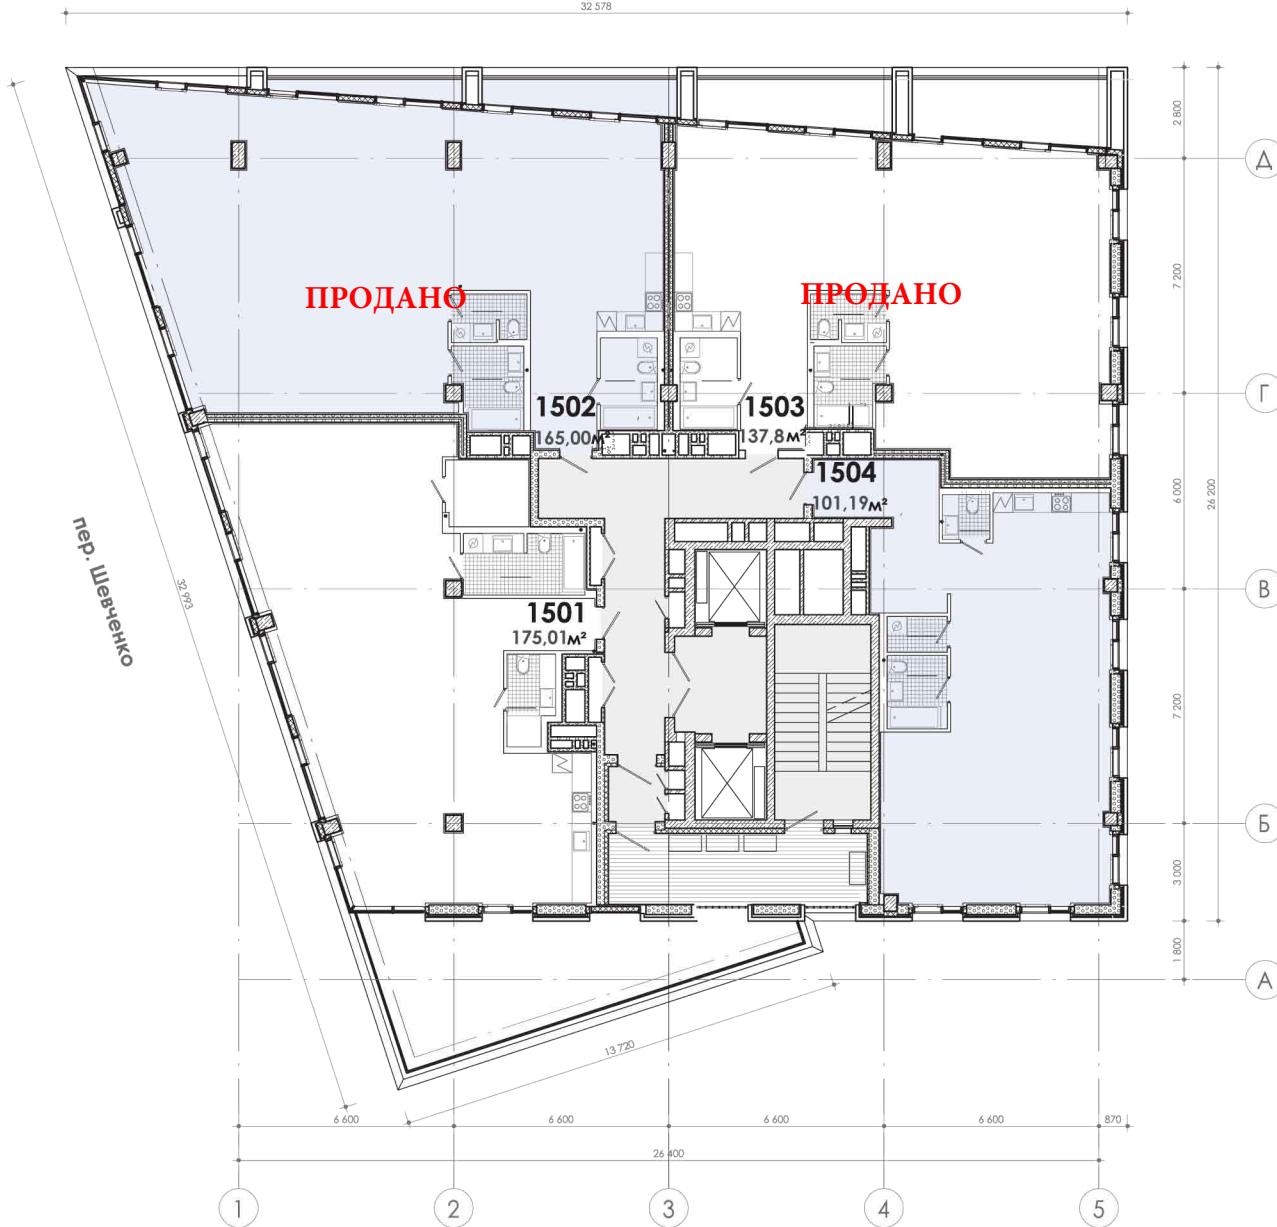

План 15 этажа

ул. Шевченко

32 578

пер. Шевченко

6 646.95

13 720

6 600

6 600

26 400

6 600

6 600

870

1 800

3 000

7 200

6 000

7 200

2 800