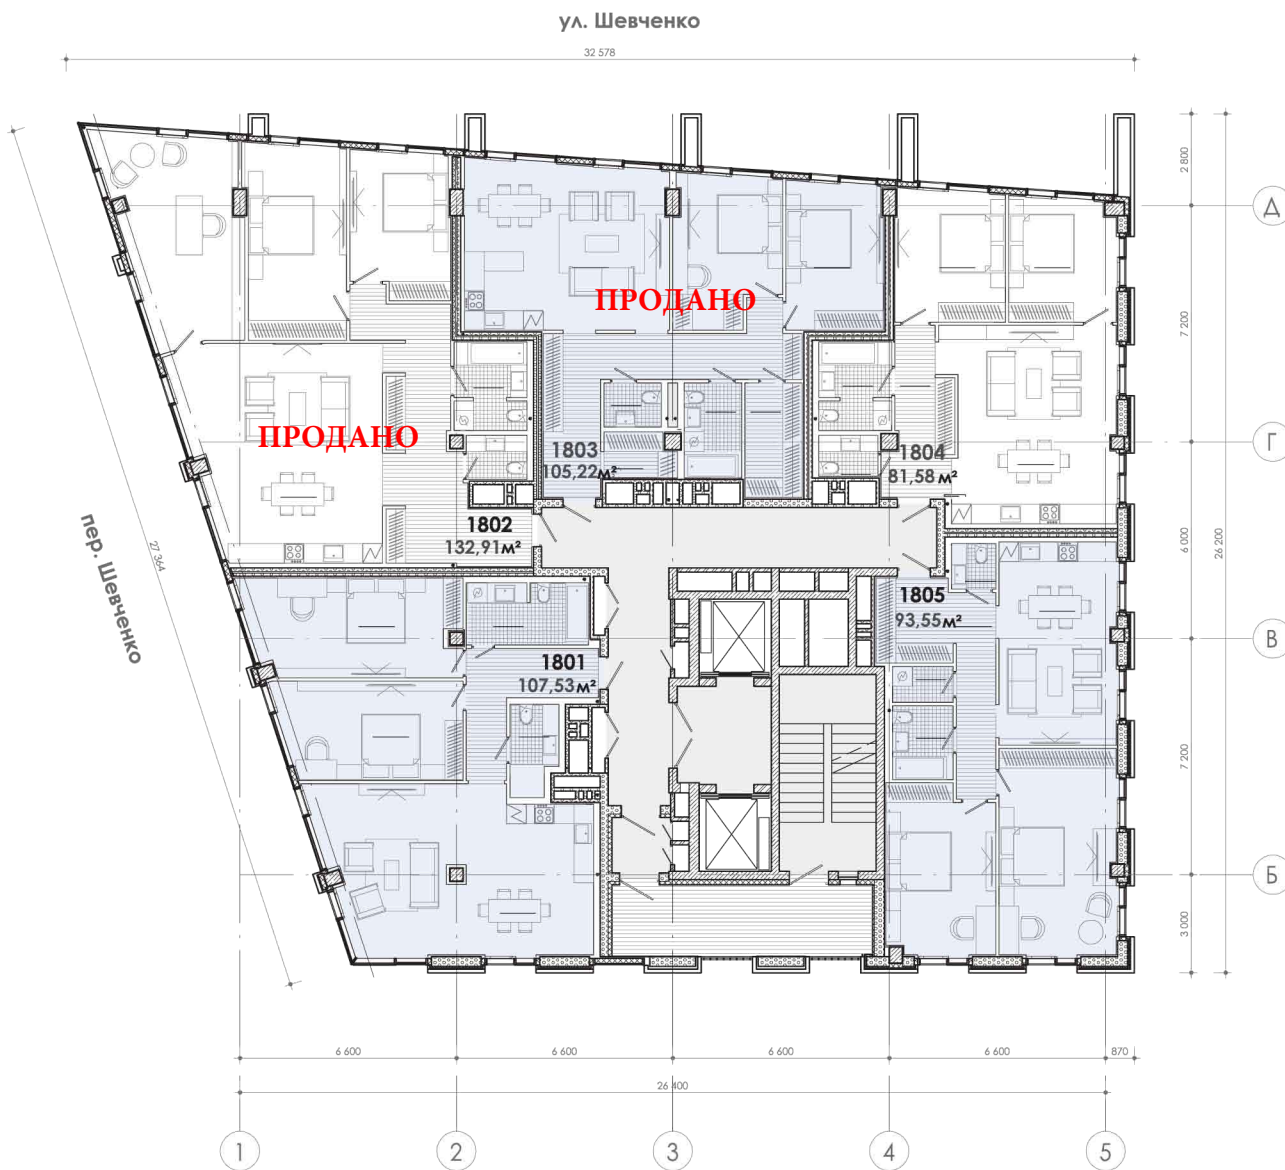

План 14 этажа

ул. Шевченко

32 578

План 15 этажа

ул. Шевченко

План 16 этажа

ул. Шевченко

32 578

План 17 этажа

План 18 этажа

План 19 этажа

План террасы 19 этажа

ул. Шевченко