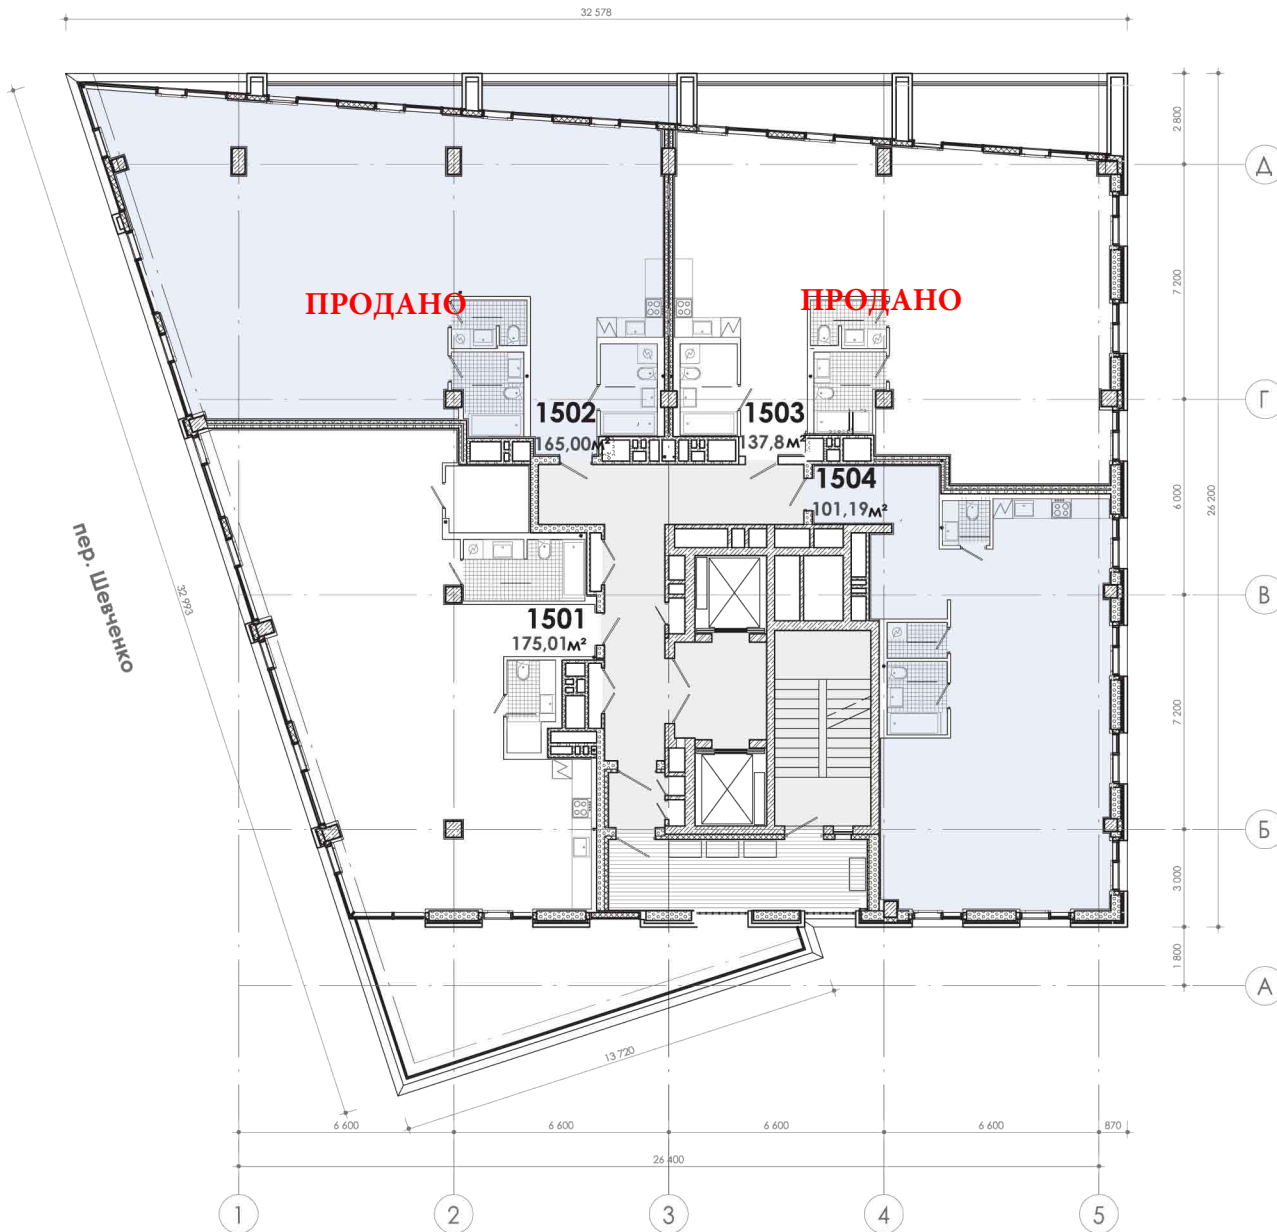

План 11 этажа

ул. Шевченко

32 578

План 12 этажа

ул. Шевченко

32 578

План 13 этажа

ул. Шевченко

План 14 этажа

ул. Шевченко

32 578

План 15 этажа

ул. Шевченко

План 16 этажа

ул. Шевченко

32 578

План 17 этажа

План 18 этажа

План 19 этажа

План террасы 19 этажа

ул. Шевченко