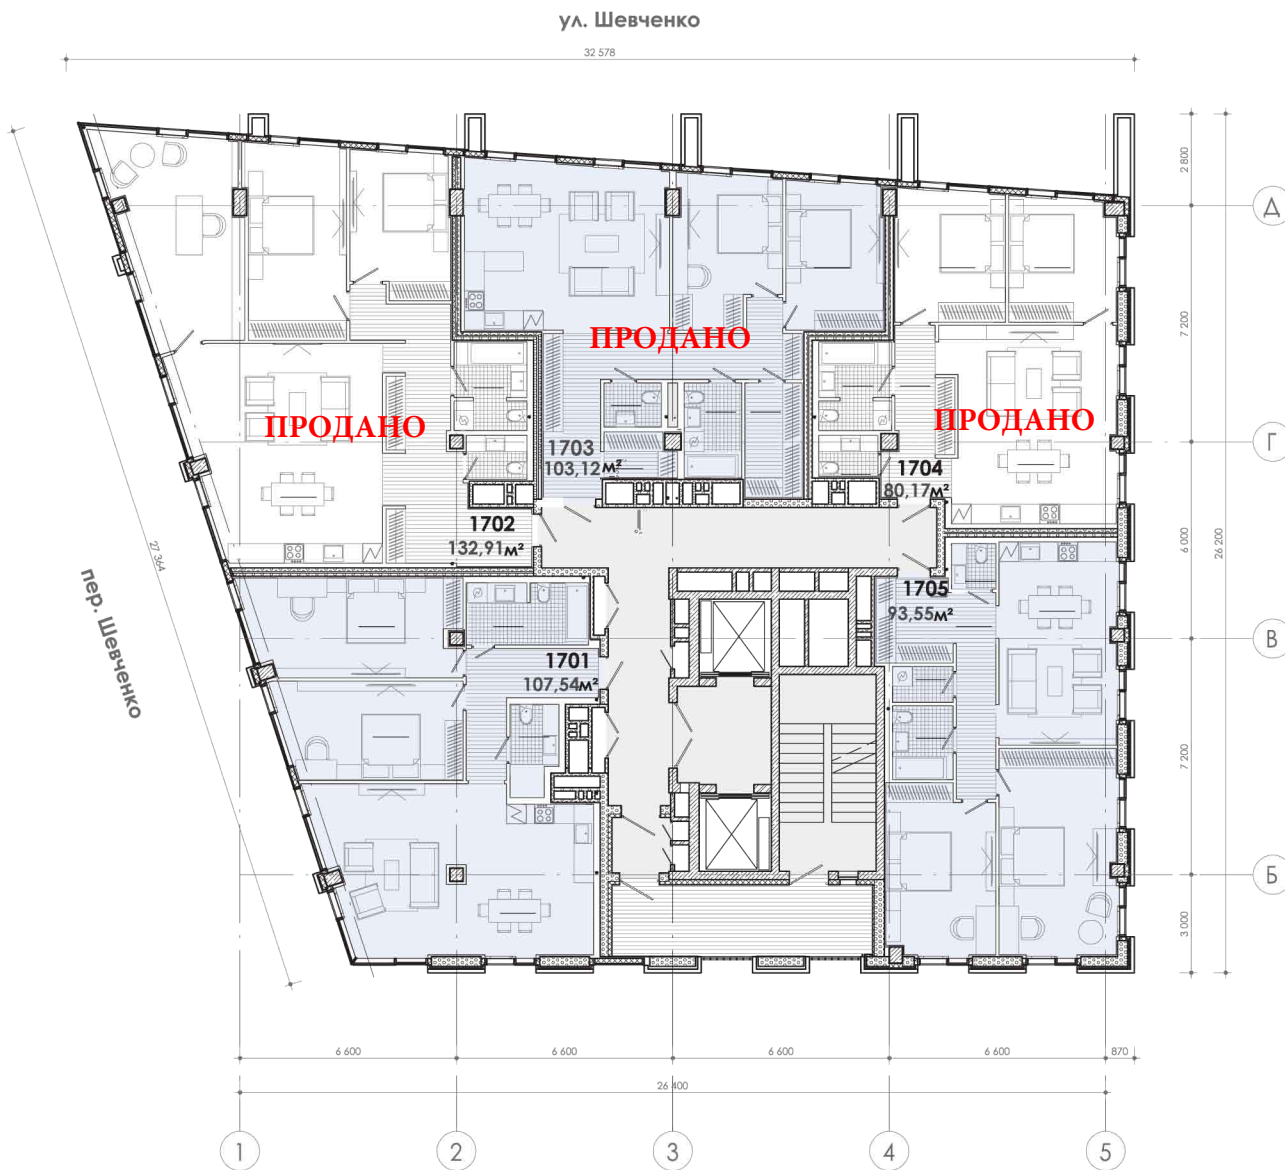

План 14 этажа

ул. Шевченко

32 578

План 15 этажа

ул. Шевченко

План 16 этажа

ул. Шевченко

32 578

План 17 этажа

План 18 этажа

План 19 этажа

План террасы 19 этажа

ул. Шевченко