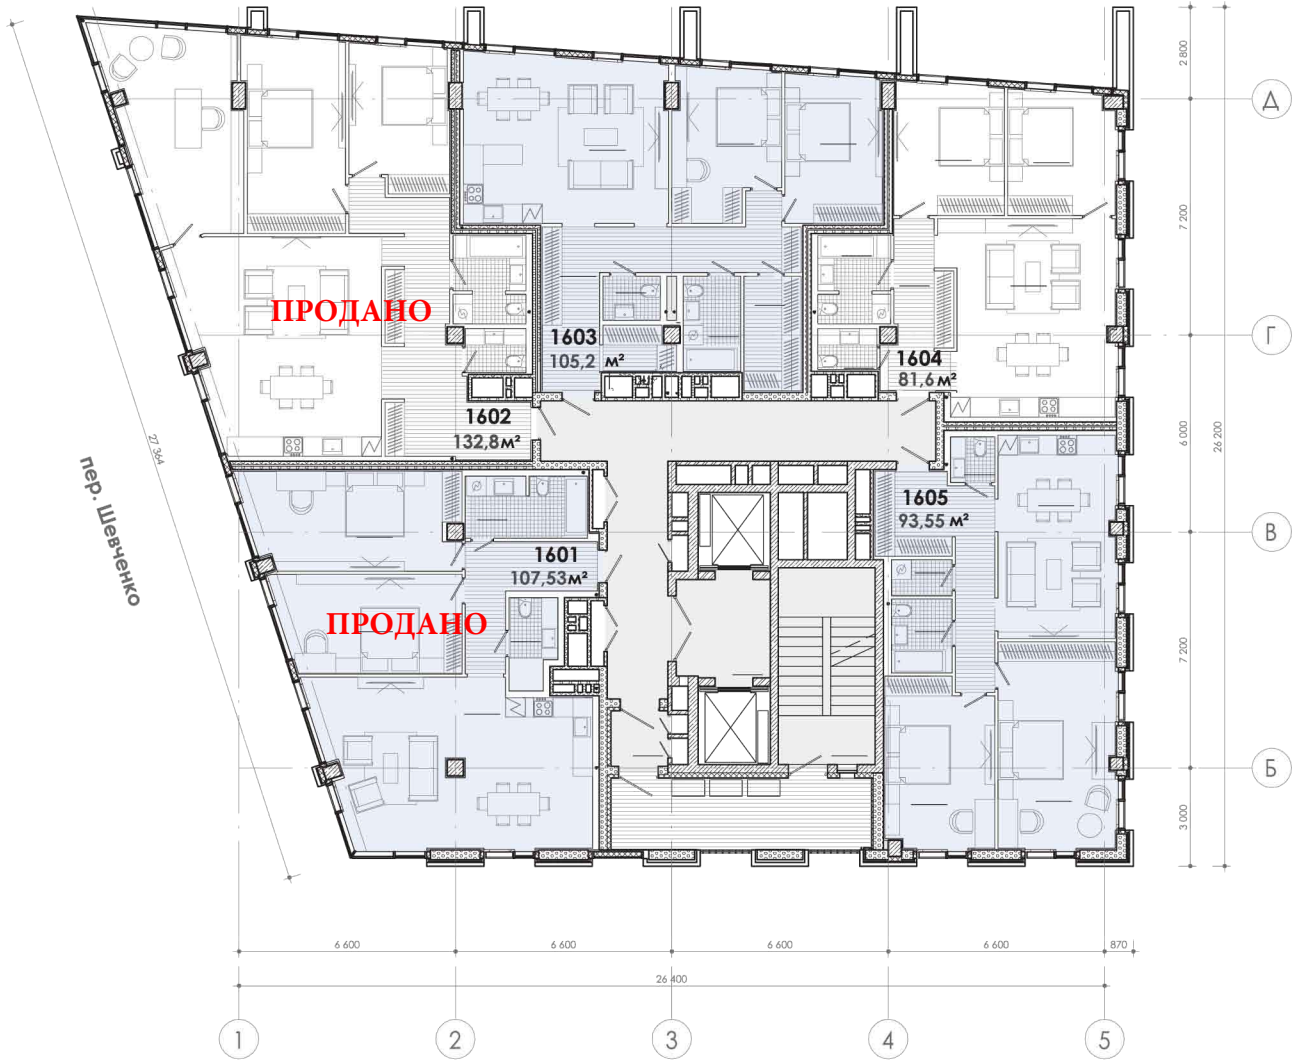

План 14 этажа

ул. Шевченко

32 578

План 15 этажа

ул. Шевченко

План 16 этажа

ул. Шевченко

32 578

План 17 этажа

План 18 этажа

План 19 этажа

План террасы 19 этажа

ул. Шевченко