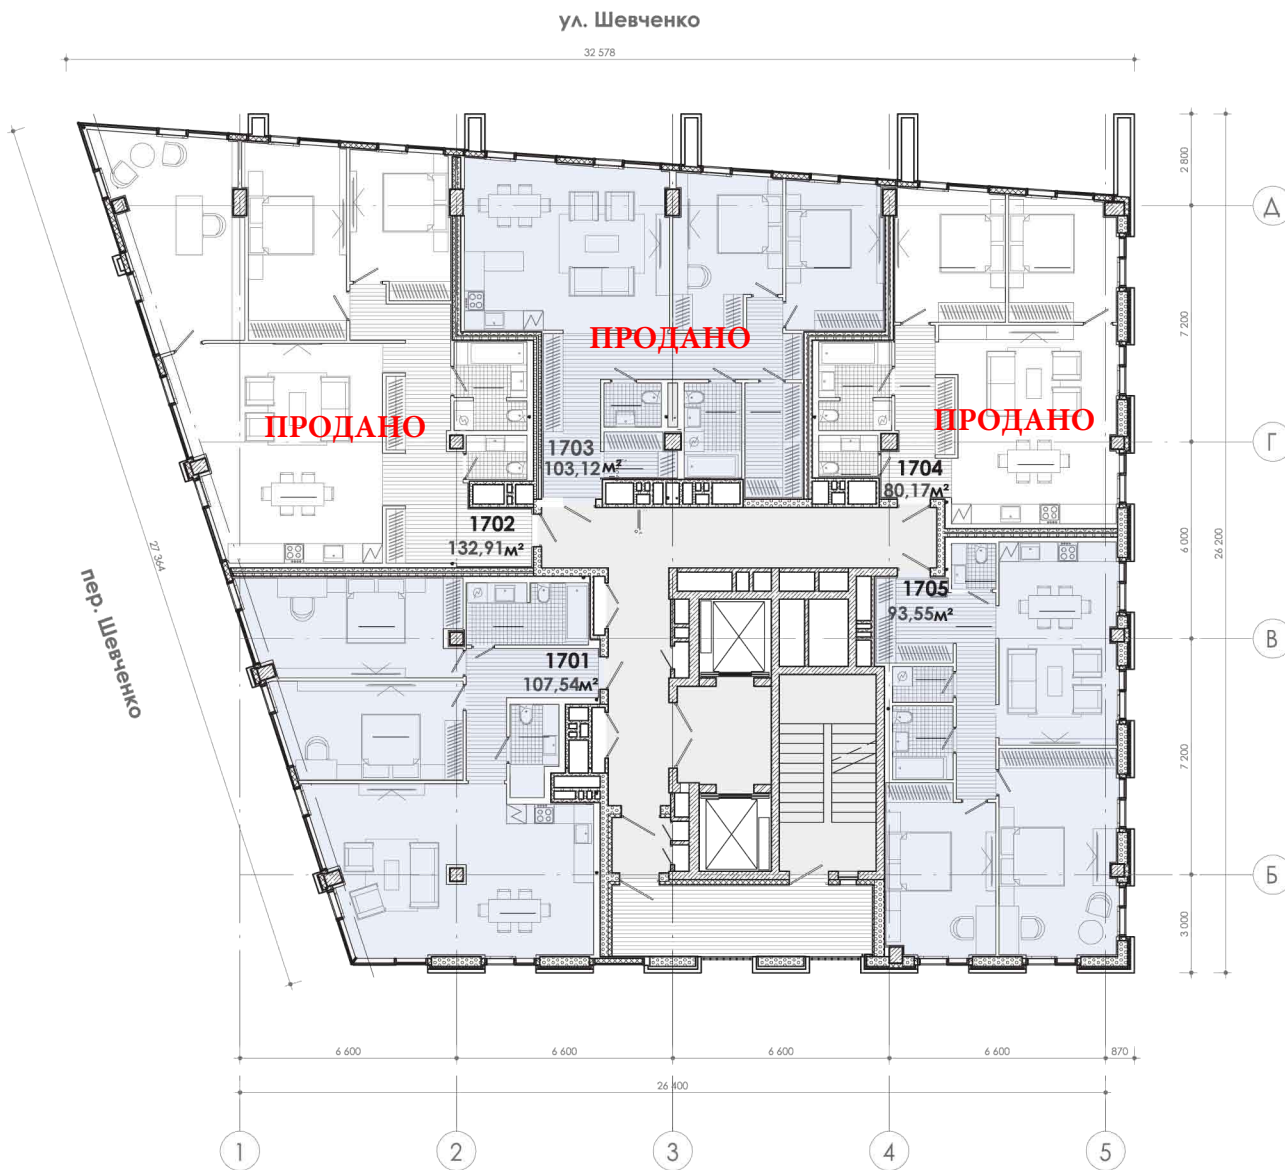

План 15 этажа

ул. Шевченко

План 16 этажа

ул. Шевченко

32 578

План 17 этажа

План 18 этажа

План 19 этажа

План террасы 19 этажа

ул. Шевченко