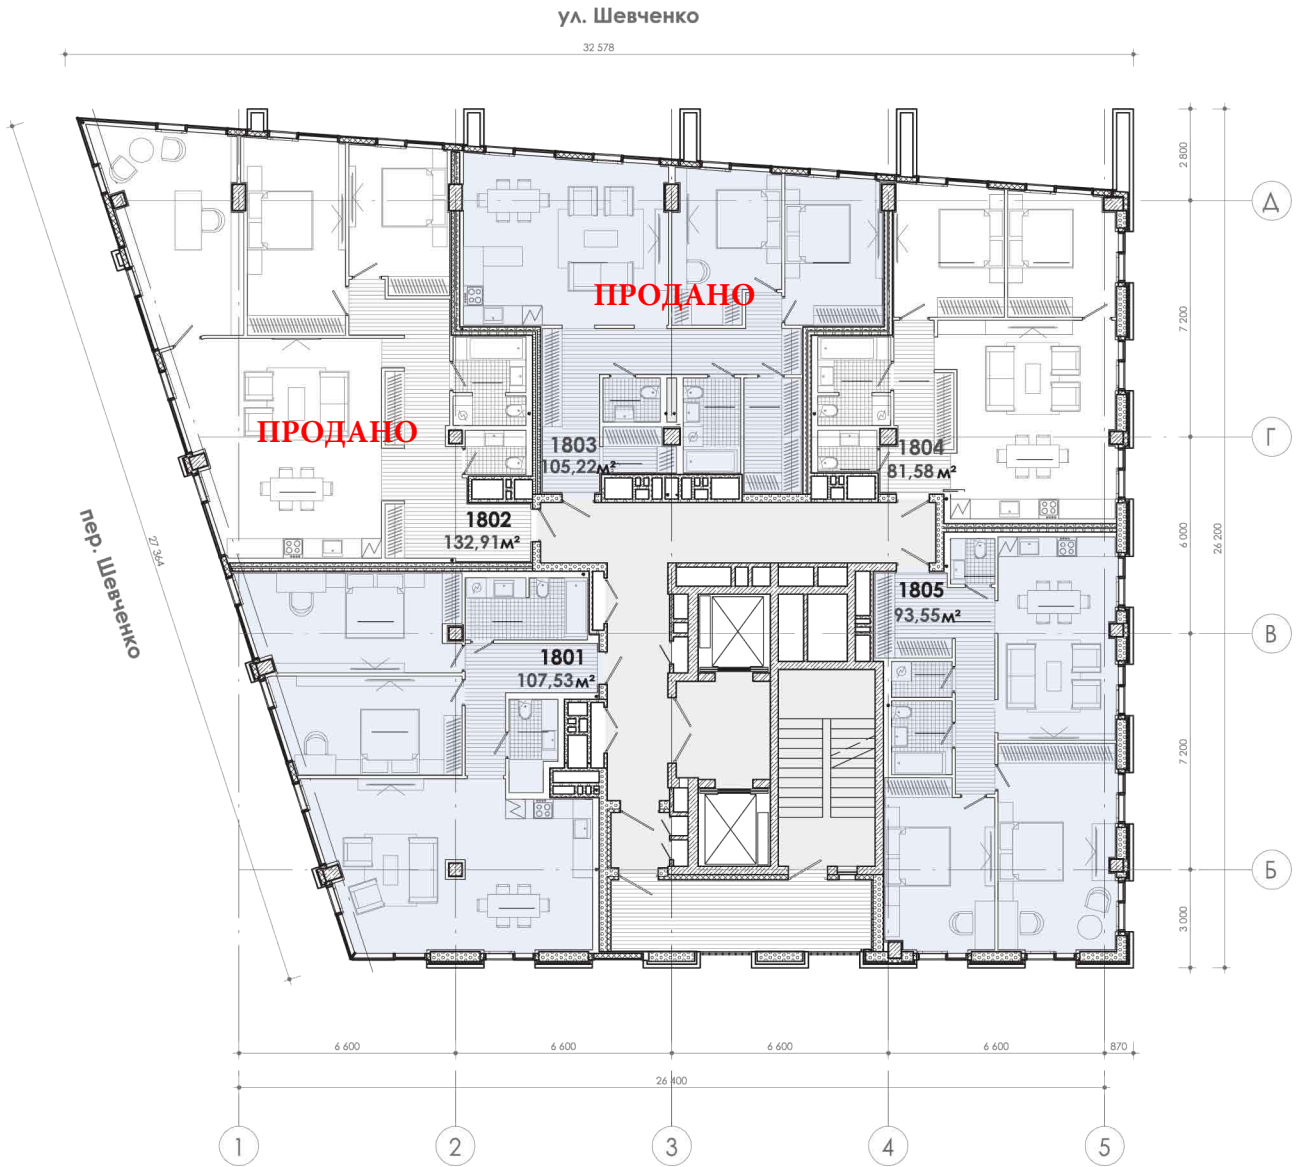

План 15 этажа

ул. Шевченко

План 16 этажа

ул. Шевченко

32 578

План 17 этажа

План 18 этажа

План 19 этажа

План террасы 19 этажа

ул. Шевченко