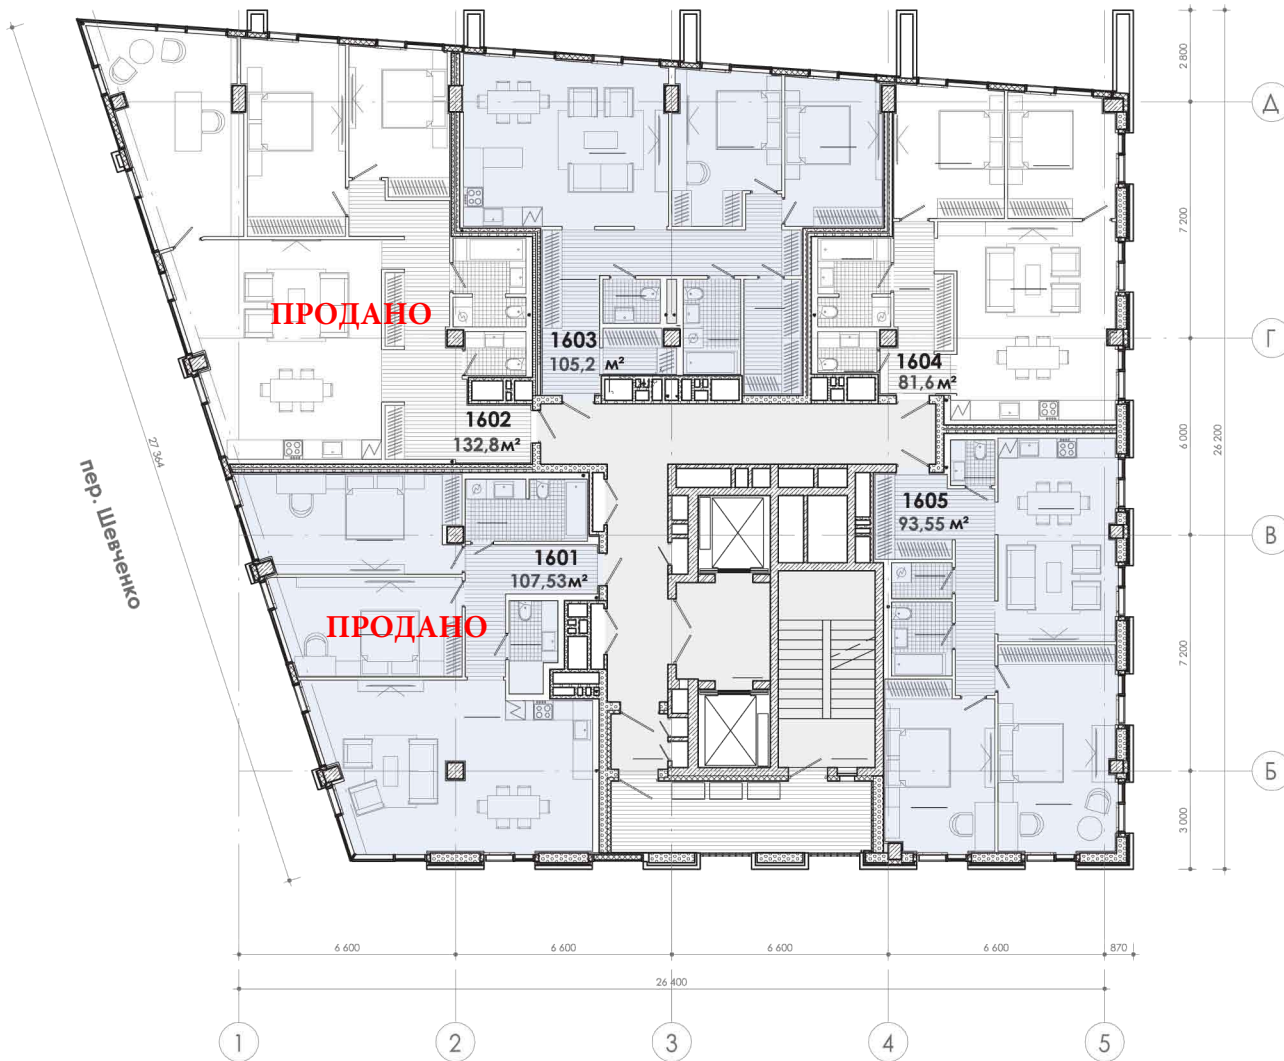

План 15 этажа

ул. Шевченко

План 16 этажа

ул. Шевченко

32 578

План 17 этажа

План 18 этажа

План 19 этажа

План террасы 19 этажа

ул. Шевченко