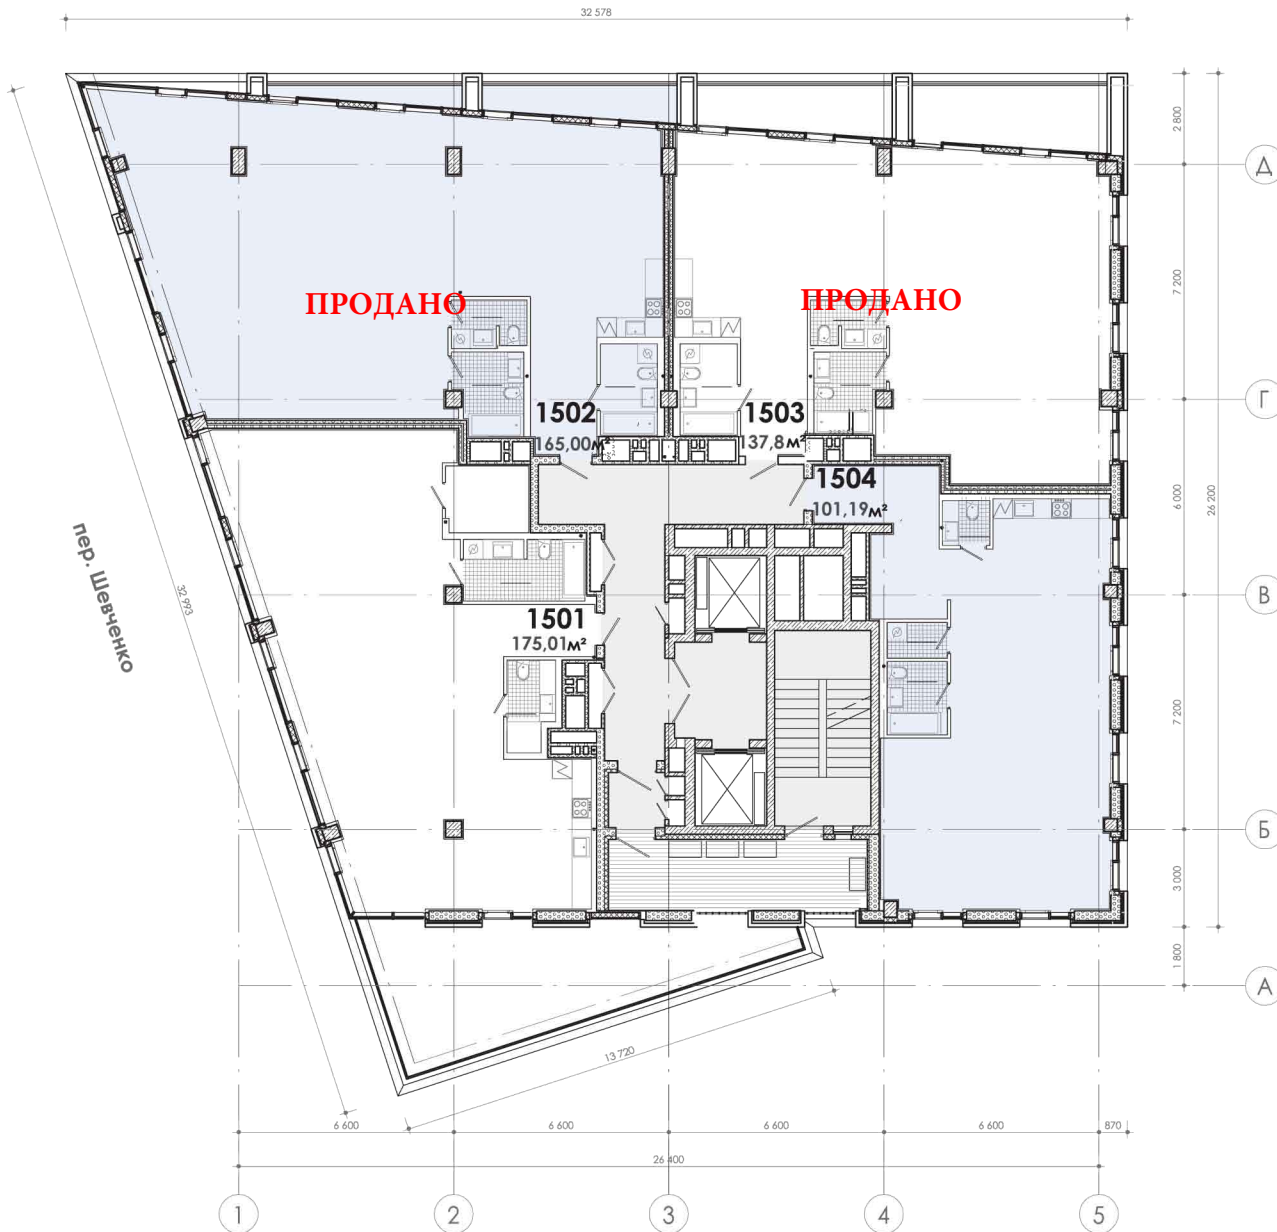

План 11 этажа

ул. Шевченко

32 578

План 13 этажа

ул. Шевченко

План 14 этажа

ул. Шевченко

32 578

План 15 этажа

ул. Шевченко

План 16 этажа

ул. Шевченко

32 578

План 17 этажа

План 18 этажа

План 19 этажа

План террасы 19 этажа

ул. Шевченко