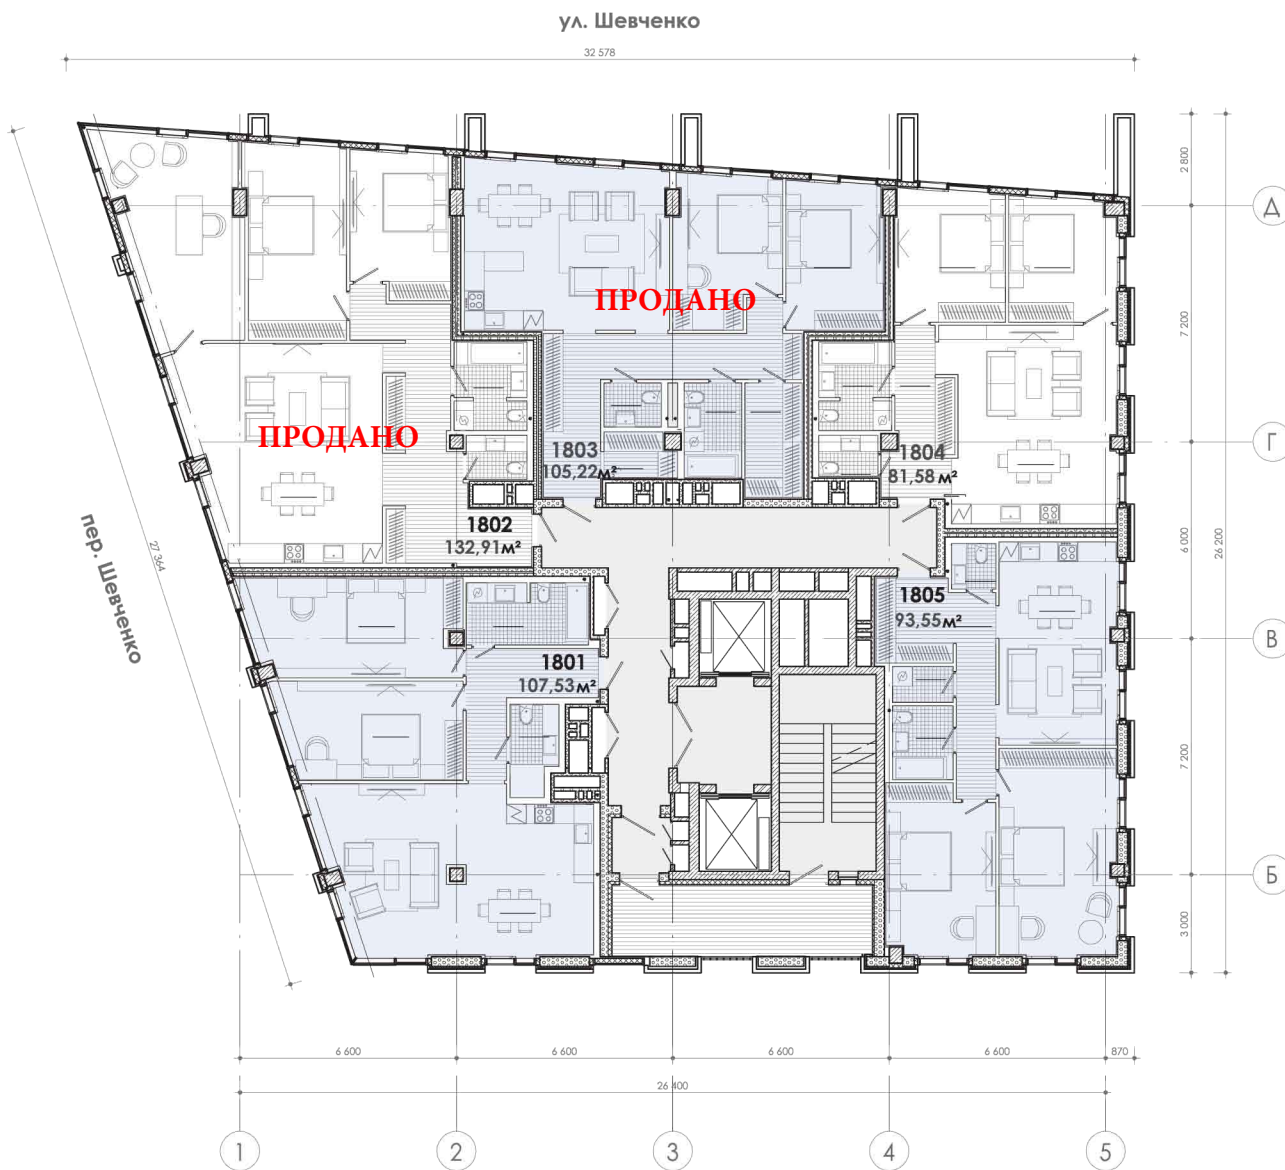

# План 16 этажа

ул. Шевченко

32 578

# План 17 этажа

# План 18 этажа

# План 19 этажа