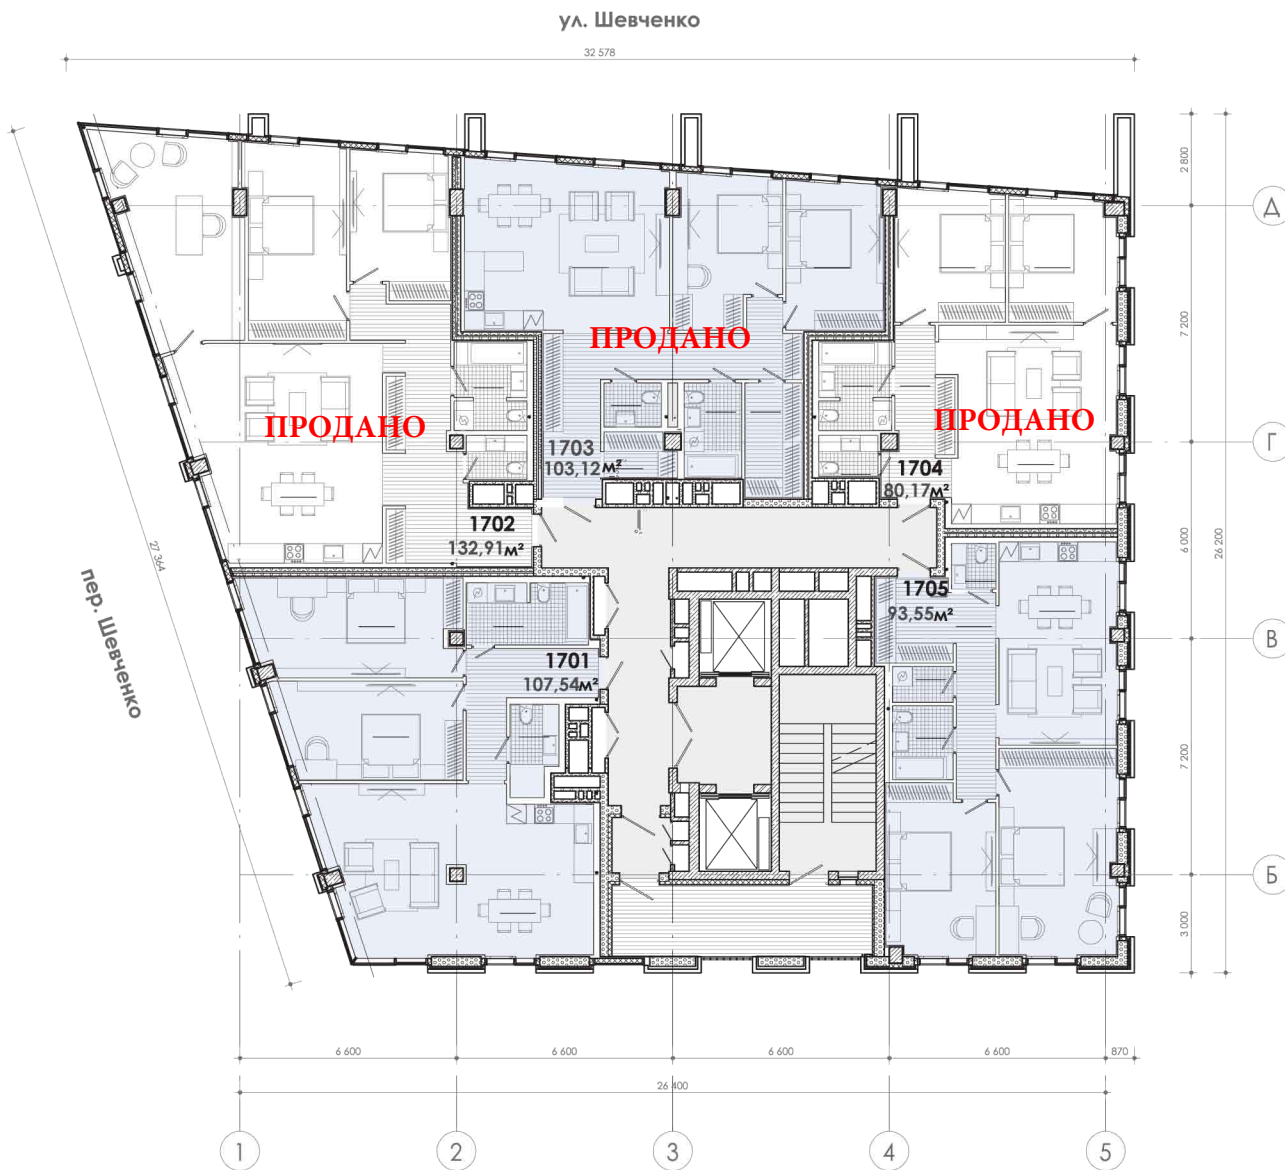

# План 16 этажа

ул. Шевченко

32 578

# План 17 этажа

# План 18 этажа

# План 19 этажа