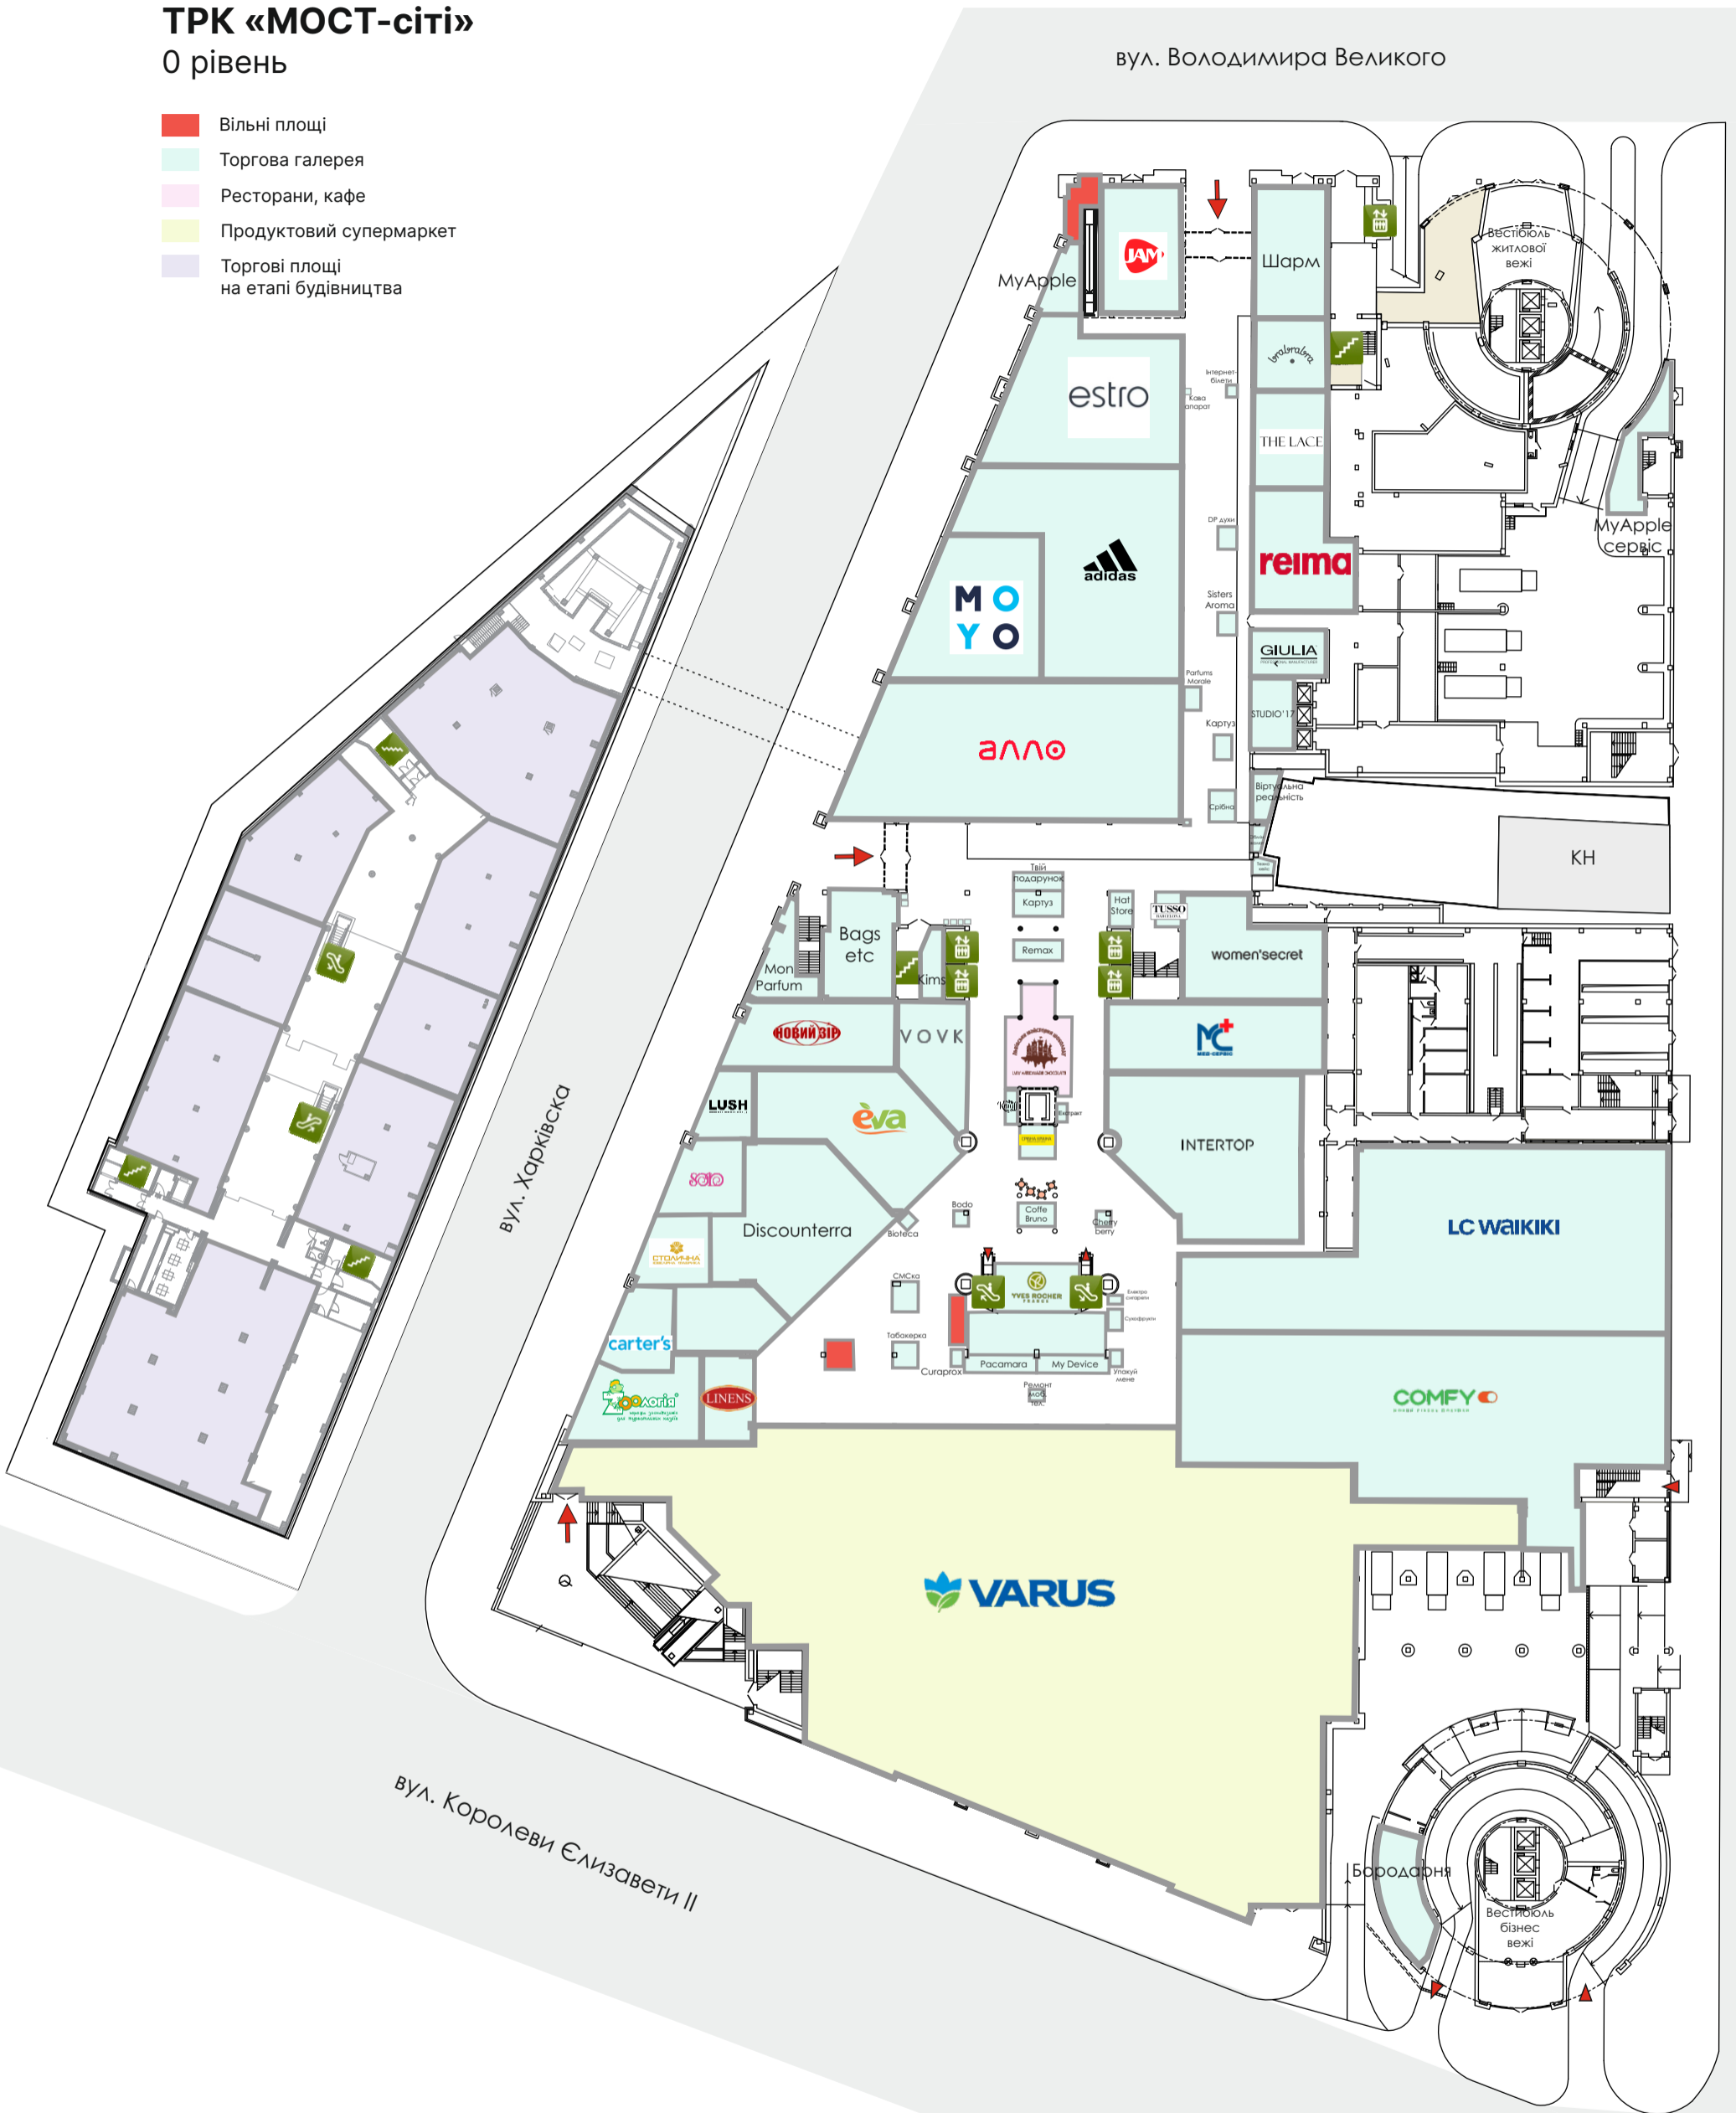

# ТРК «МОСТ-сіті»

0 рівень

- Вільні площі
- Торгова галерея
- Ресторани, кафе
- Продуктовий супермаркет
- Торгові площі на етапі будівництва

вул. Коцюбинського

вул. Харківська

вул. Королеви Єлизавети II

вул. Володимира Великого

# ТРК «МОСТ-сіті»

1 рівень

- Вільні площі
- Торгова галерея
- Ресторани, кафе
- Продуктовий супермаркет
- Торгові площі на етапі будівництва

вул. Володимира Великого

вул. Харківська

вул. Королеви Єлизавети II

вул. Коцюбинського

## 2 рівень

- Вільні площі
- Торгова галерея
- Ресторани, кафе
- Продуктовий супермаркет
- Зона розваг
- Торгові площі на етапі будівництва

вул. Володимира Великого

вул. Коцюбинського

вул. Харківська

вул. Королеви Єлизавети II