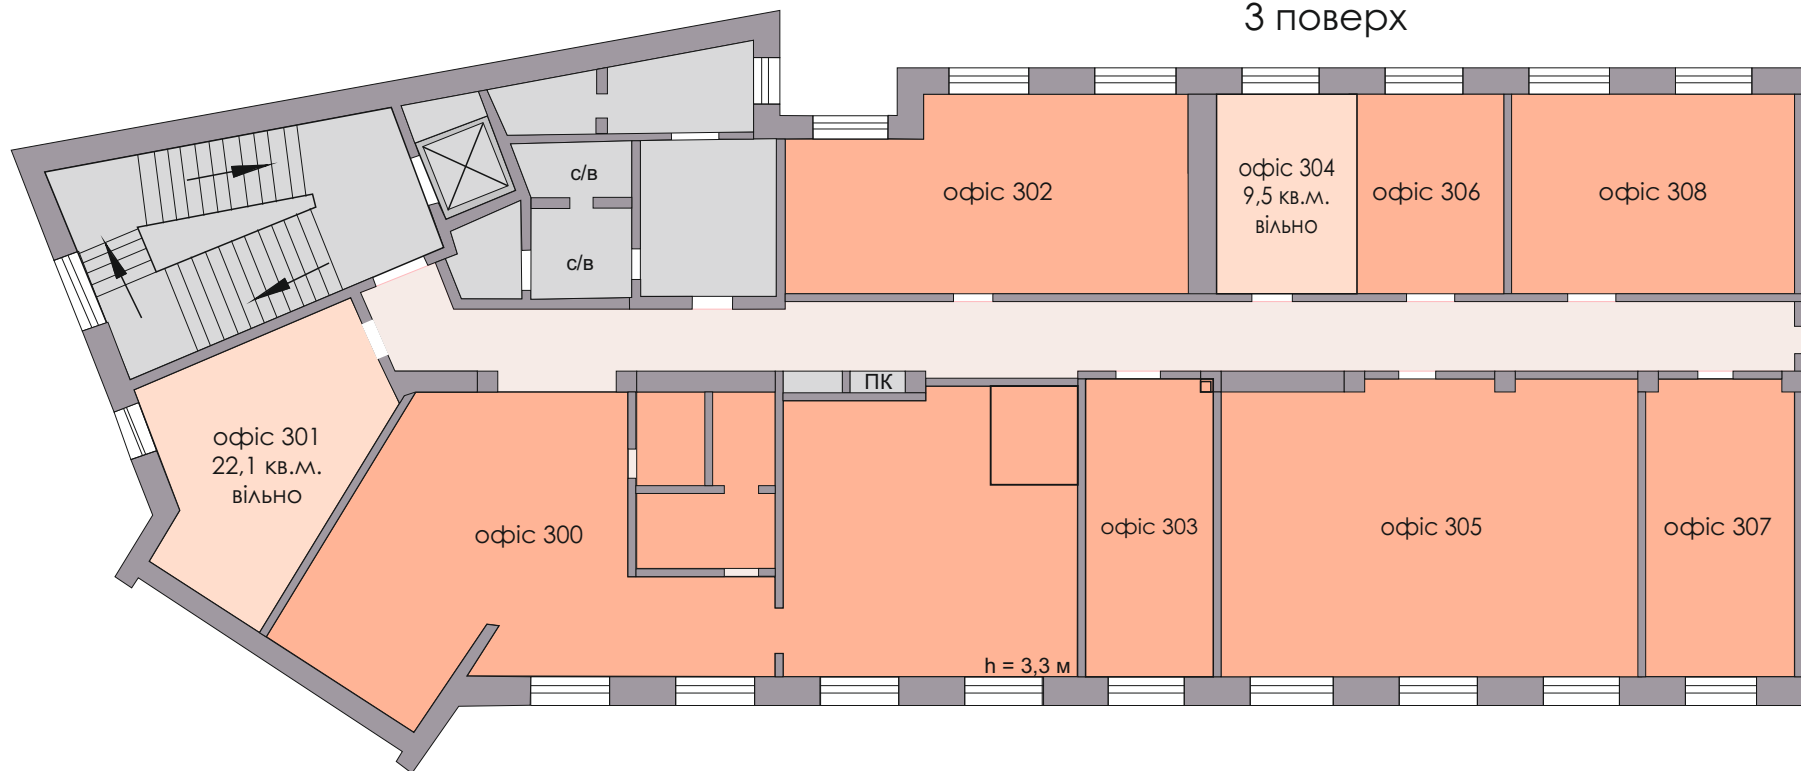

ТДК «Новий Центр»
вул. Королеви Єлизавети II, 1

2 поверх
560,5 кв.м.
ВІЛЬНО

ТДК «Новий Центр»
вул. Королеви Єлизавети II, 1

3 поверх

ТК «Новий Центр»
вул. Королеви Єлизавети II, 1