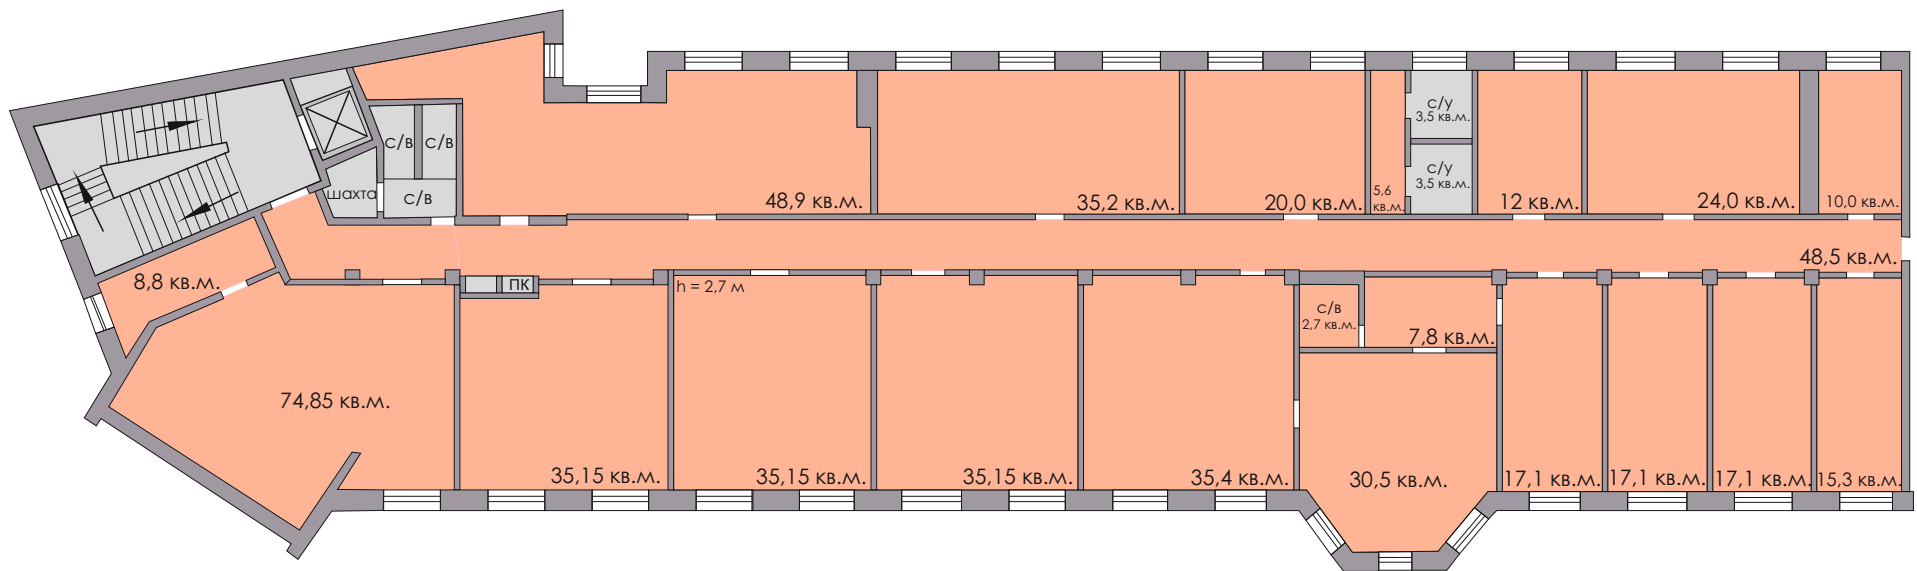

ТДК «Новий Центр»
вул. Королеви Єлизавети II, 1

2 поверх
560,5 кв.м.
ВІЛЬНО

ТДК «Новий Центр»
вул. Королеви Єлизавети II, 1

3 поверх

ТК «Новий Центр»
вул. Королеви Єлизавети II, 1